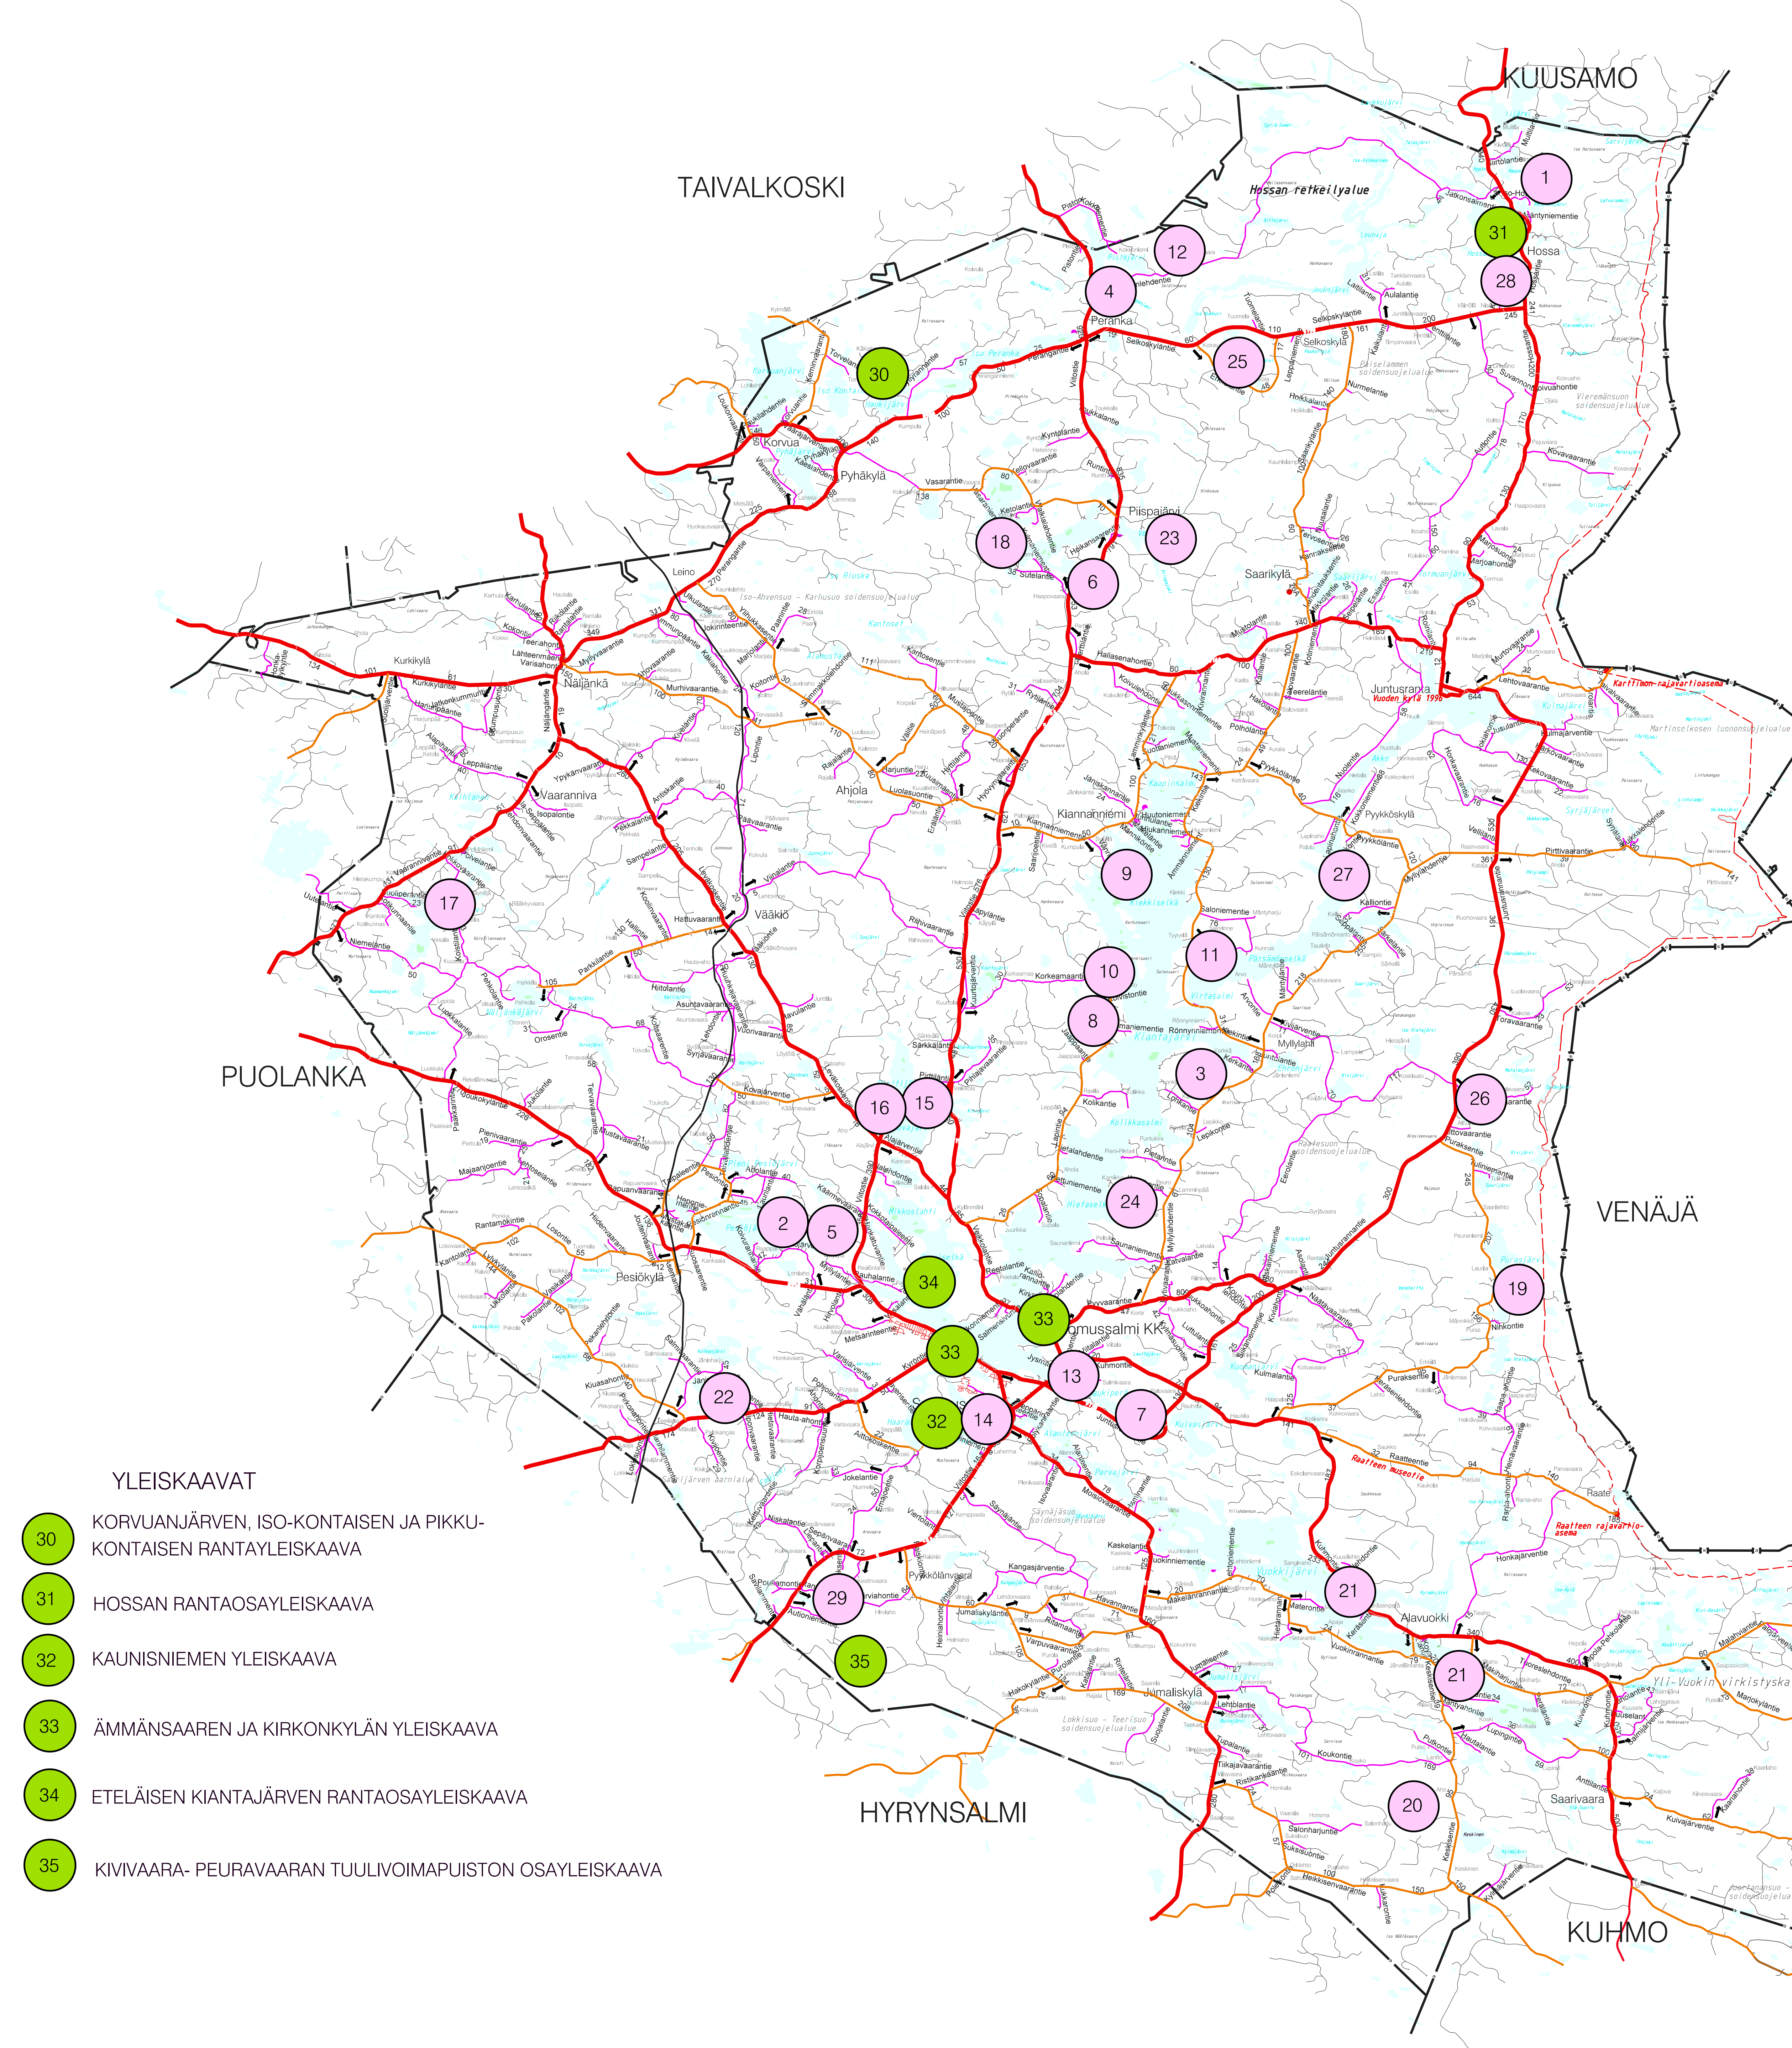

LIITE 2

RANTA-ASEMAKAAVAT

- 1 HAAPOLAMMEN RANTA-ASEMAKAAVA (20)
- 2 RAAPPAANNIEMEN RANTA-ASEMAKAAVA (16)
- 3 LINNANRANNAN RANTA-ASEMAKAAVA (10)
- 4 SÄÄSKINIEMEN RANTA-ASEMAKAAVA (10)
- 5 PANKAVAARAN RANTA-ASEMAKAAVA
- 6 ITTOLAN RANTA-ASEMAKAAVA (20)
- 7 HAUKIPERÄN RANTA-ASEMAKAAVA (43)
- 8 HORSMANIEMEN RANTA-ASEMAKAAVA (8)
- 9 VASONIEMEN RANTAKAAVA (12)
- 10 SILTASUON RANTA-ASEMAKAAVA (4)
- 11 SALONSAAREN RANTA-ASEMAKAAVA (50)
- 12 PISTOJÄRVEN RANTA-ASEMAKAAVA
- 13 KARHULANVAARAN RANTA-ASEMAKAAVA (9)
- 14 KAUNISNIEMEN HUVILAKORTTELIN RANTA-ASEMAKAAVA (9)
- 15 SALMENNIEMEN RANTA-ASEMAKAAVA (26)
- 16 SALMENNIEMEN RANTA-ASEMAKAAVAN LAAJENNUS (7)
- 17 NAAMANKAJÄRVEN RANTA-ASEMAKAAVA (31)
- 18 PIISPAJÄRVEN RANTA-ASEMAKAAVA (69)
- 19 PURASJÄRVEN RANTA-ASEMAKAAVA (16)
- 20 POUTIONJÄRVEN RANTA-ASEMAKAAVA (16)
- 21 VUOKKIJÄRVEN RANTA-ASEMAKAAVA (24)
- 22 ISO LAHNASEN RANTA-ASEMAKAAVA (10)
- 23 PIISPAJÄRVEN RANTA-ASEMAKAAVAN LAAJENNUS
- 24 PIETARIN RANTA-ASEMAKAAVA
- 25 KELLOJÄRVEN RANTA-ASEMAKAAVA
- 26 AITTOJÄRVEN RANTA-ASEMAKAAVA
- 27 SAUKKOJÄRVEN RANTA-ASEMAKAAVA
- 28 HOSSANNIEMEN JA HOSSAN LUONTOKESKUKSEN YMPÄRISTÖN RANTA-ASEMAKAAVA
- 29 SAKARANJÄRVEN RANTA-ASEMAKAAVA

YLEISKAAVAT

- 30 KORVUANJÄRVEN, ISO-KONTAISEN JA PIKKU-KONTAISEN RANTAYLEISKAAVA
- 31 HOSSAN RANTAOSAYLEISKAAVA
- 32 KAUNISNIEMEN YLEISKAAVA
- 33 ÄMMÄNSAAREN JA KIRKONKYLÄN YLEISKAAVA
- 34 ETELÄISEN KIANTAJÄRVEN RANTAOSAYLEISKAAVA
- 35 KIVIVAARA- PEURAVAARAN TUULIVOIMAPIUSTON OSAYLEISKAAVA