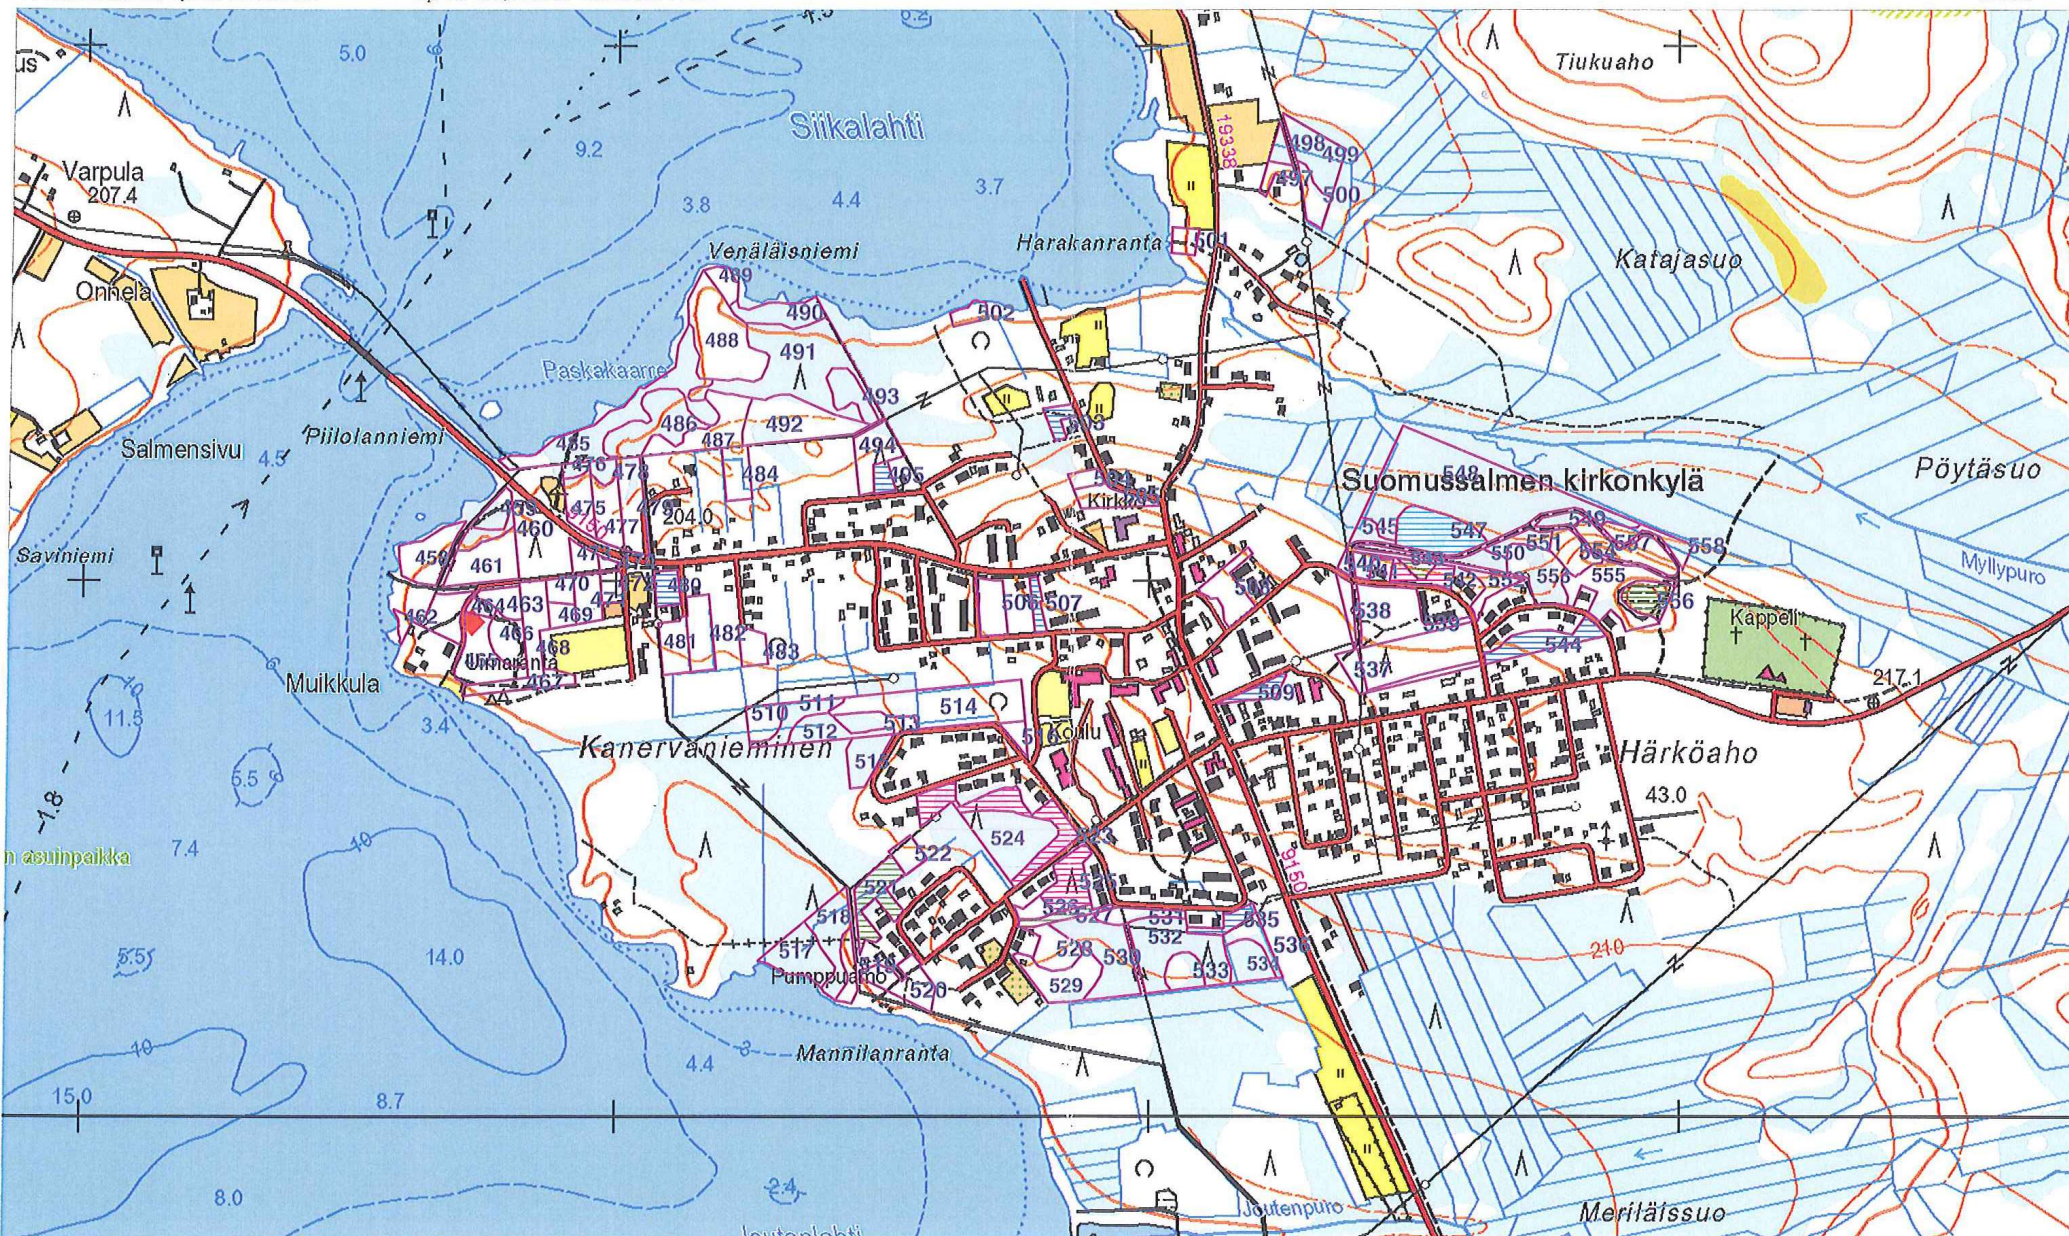

Suomussalmen kunta  
0050401-004  
87070 Kainuu

Innofor Oy

Kunta: 777 Suomussalmi  
Kylä: 407 Pesjö  
Tila: 126:5 Lisä-Pesjönlahdenkoulu

METSÄSUUNNITELMAKARTTA

27.10.2011  
Ms: 777 005 005 507,2 ha

© Maanmittauslaitos, lupa nro 786/MML/11

Kp: 3594729, 7202107 Karttalehti: 442211

1:10000

- Mekaaninen raivaus (24,8 ha)
- Laikutus (1,0 ha)
- Taimikon hoito (10,2 ha)

- Nuoren metsän kunnostus (3,2 ha)
- Pienpuuston hoito (55,2 ha)