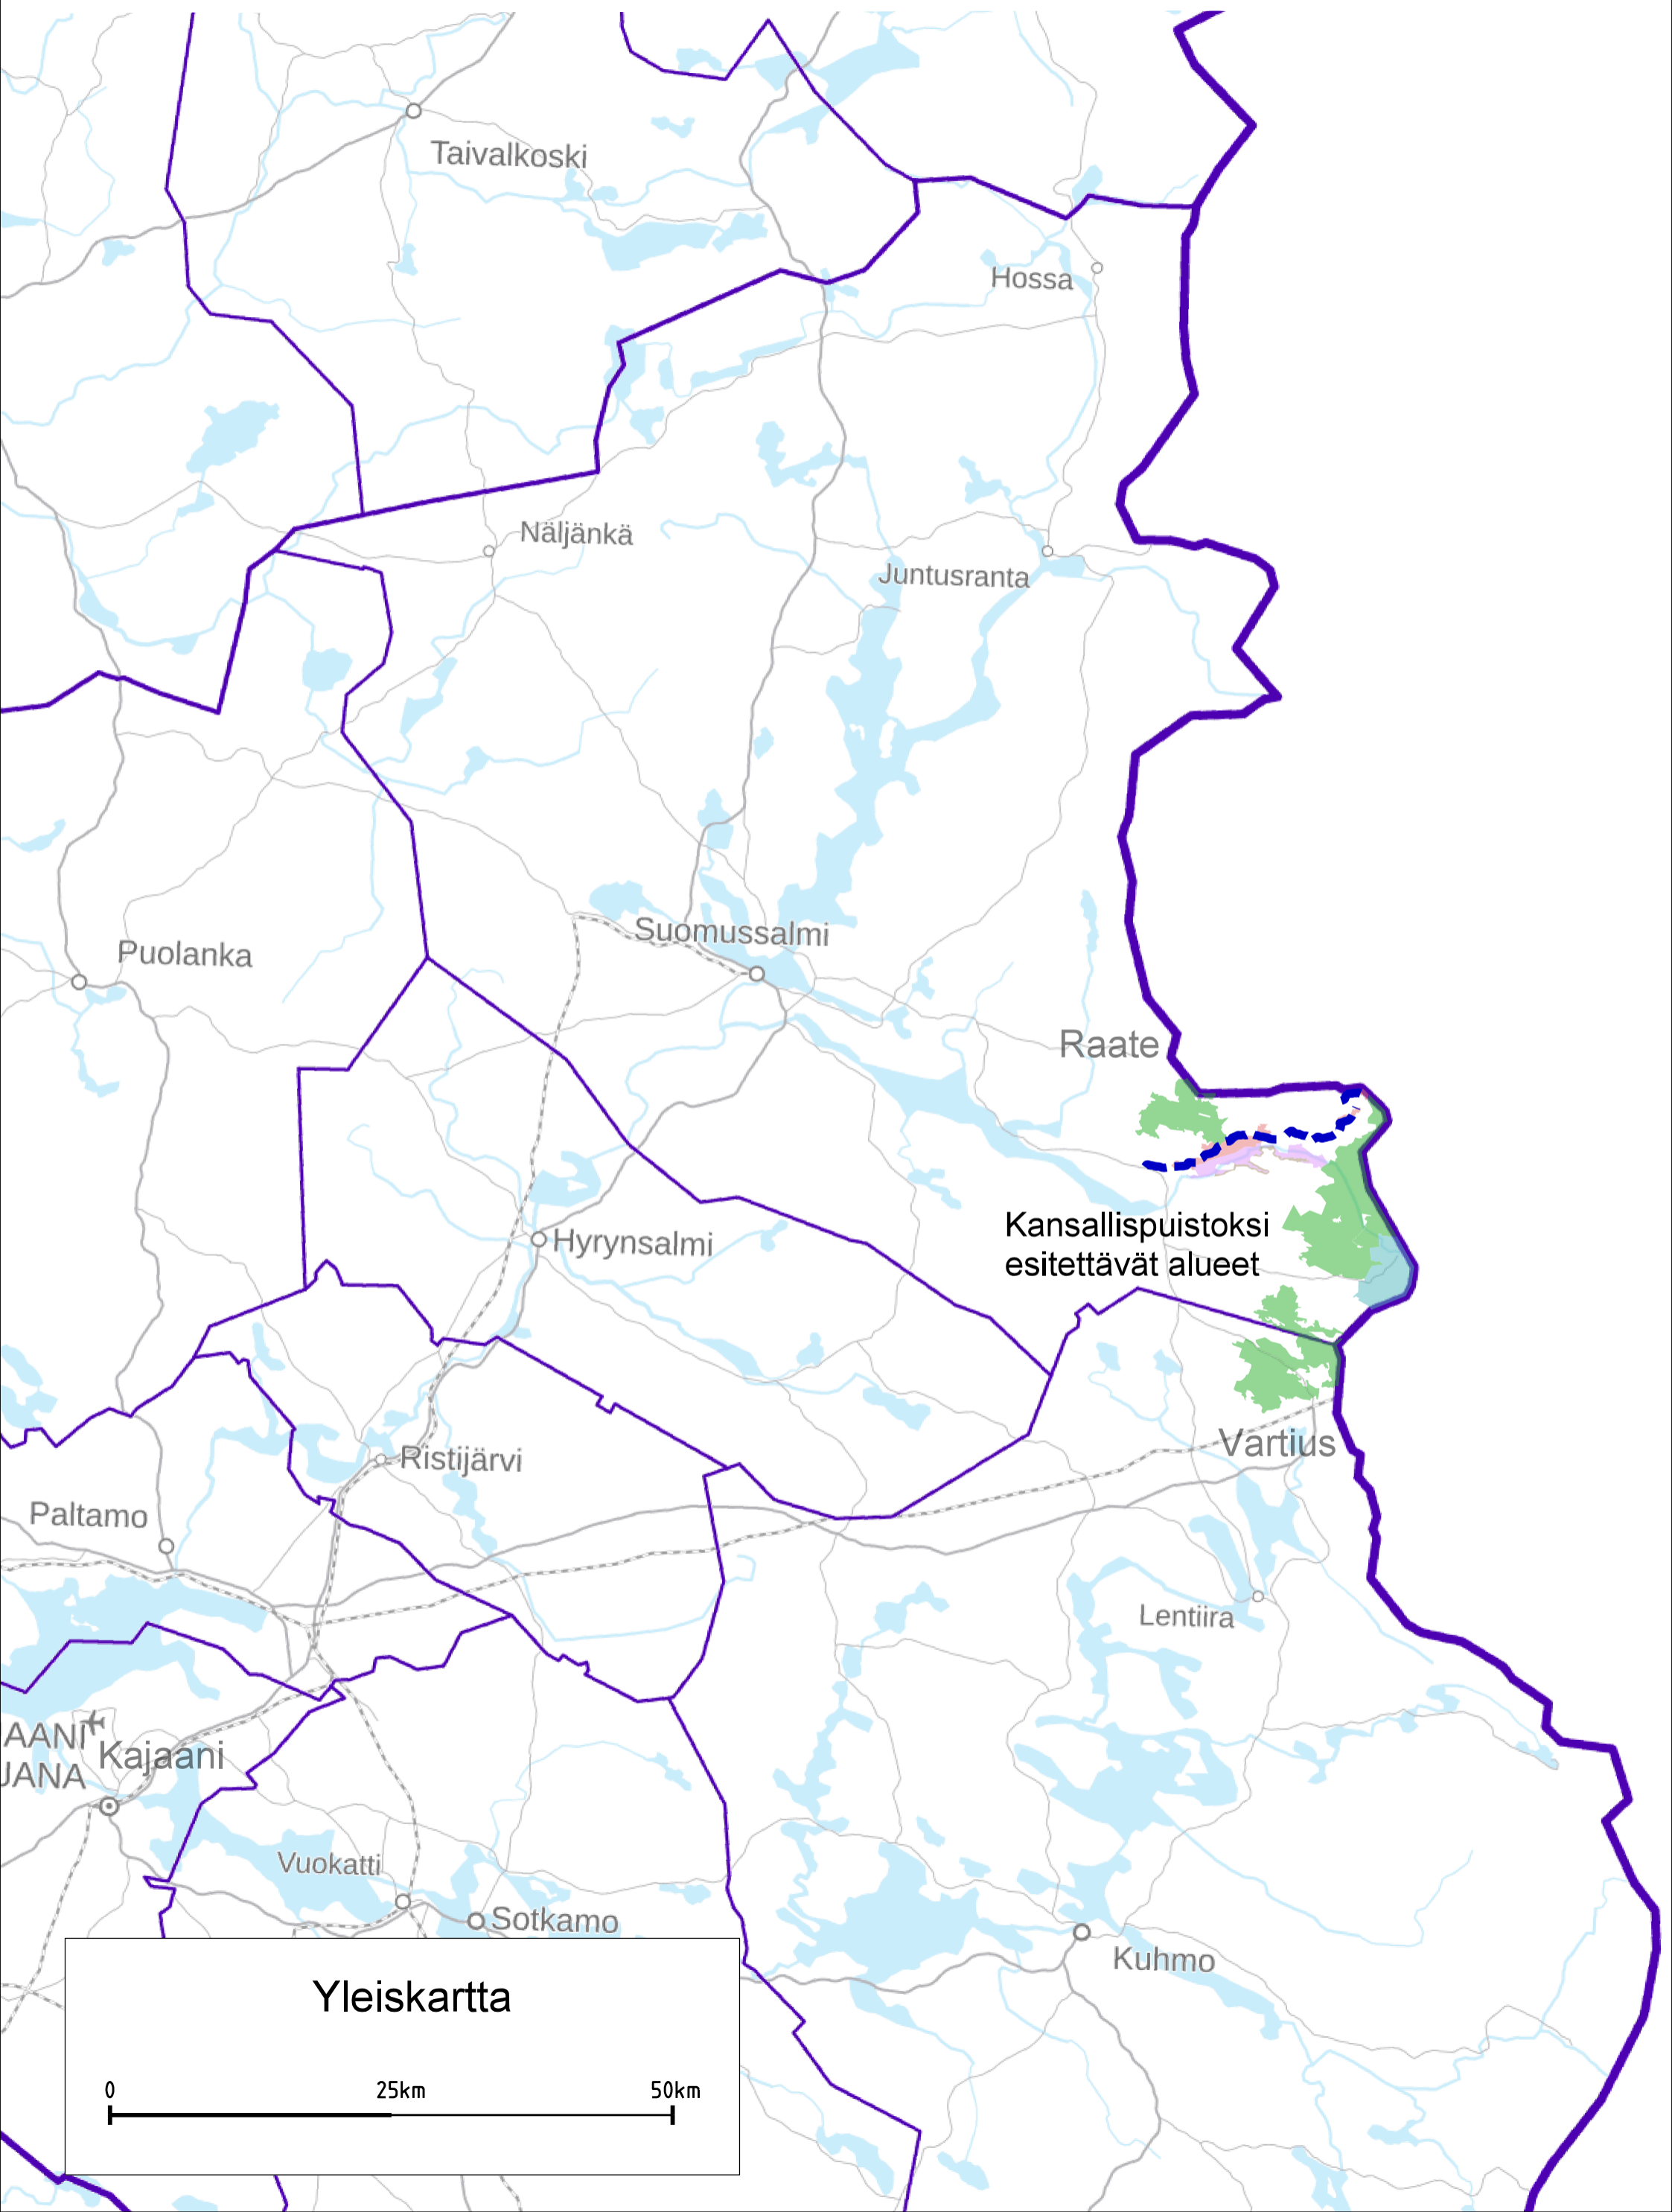

ESITYS KALEVALAN KANSALLISPUISTOKSI

Merkintöjen selitykset

-  Vienan reitti
-  Suojelualue
-  Vienan reitin metsät
-  Yli-Vuokin virkistysmetsä
-  Yli-Vuokin virkistysmetsän rantametsät
-  Suomussalmen vienalaisten kylien maisema-alue

0 1 km 5 km

ESITYS KALEVALAN KANSALLISPUISTOKSI

Yleiskartta

0 25km 50km