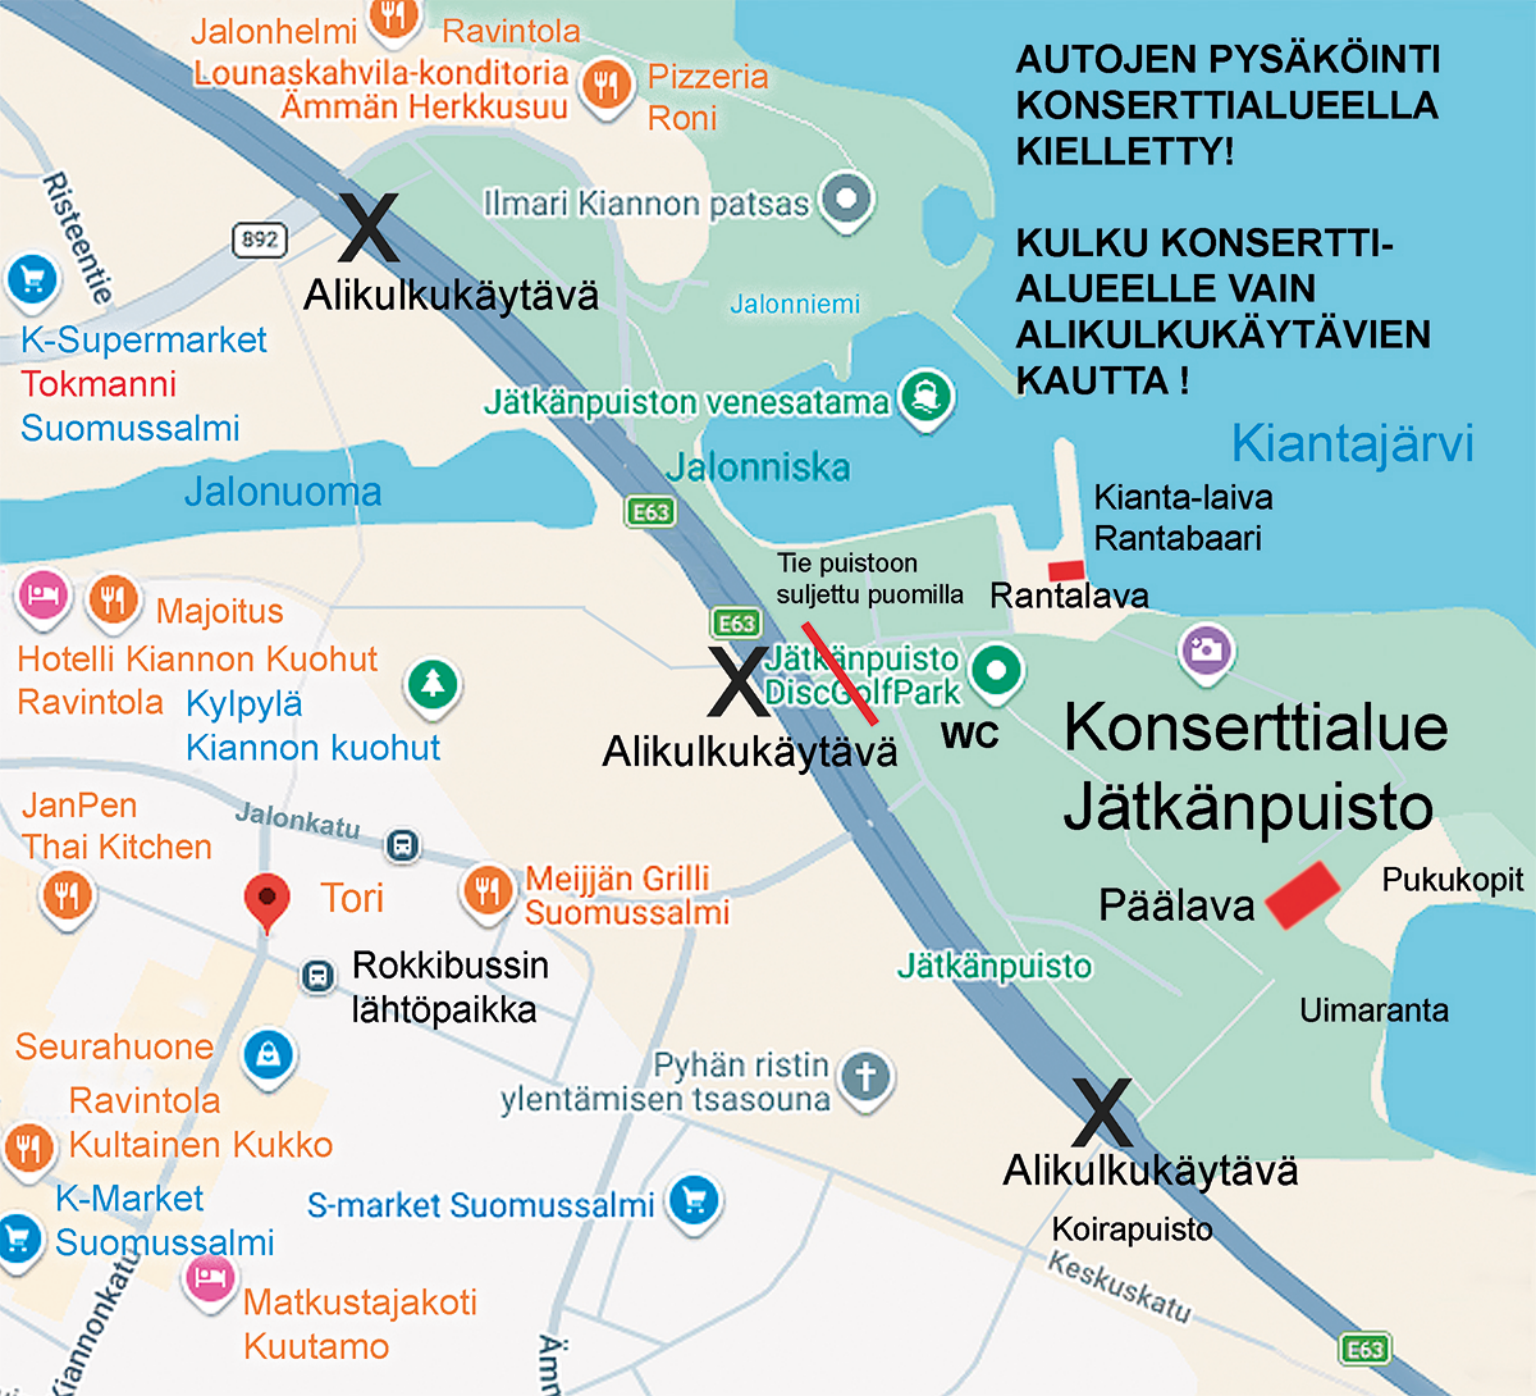

**AUTOJEN PYSÄKÖINTI
KONSERTTIALUEELLA
KIELLETTY!**

**KULKU KONSERTTI-
ALUEELLE VAIN
ALIKULKUKÄYTTÄVIEN
KAUTTA !**

X
Alikulkukäytävä

**Konserttialue
Jätkänpuisto**

X
Alikulkukäytävä

X
Alikulkukäytävä

Päälava

Jalonhelmi Ravintola
Lounaskahvila-konditoria
Ämmän Herkkusuu Pizzeria
Roni

K-Supermarket
Tokmanni
Suomussalmi

Majoitus
Hotelli Kiannon Kuohut
Ravintola Kylpylä
Kiannon kuohut

JanPen
Thai Kitchen

Tori
Rokkibussin
lähtöpaikka
Meijjän Grilli
Suomussalmi

Seurahuone
Ravintola
Kultainen Kukko
K-Market
Suomussalmi
S-market Suomussalmi
Matkustajakoti
Kuutamo

E63

E63

E63

892

Ristentie

Kiannonkatu

Ämmänkatu

Koirapuisto
Keskuskatu

Kiantajärvi

Kianta-laiva
Rantabaari

Rantalava

Tie puistoon
suljettu puomilla

Jätkänpuisto
DiscGolfPark

Jätkänpuisto

Pyhän ristin
ylentämisen tsasouna